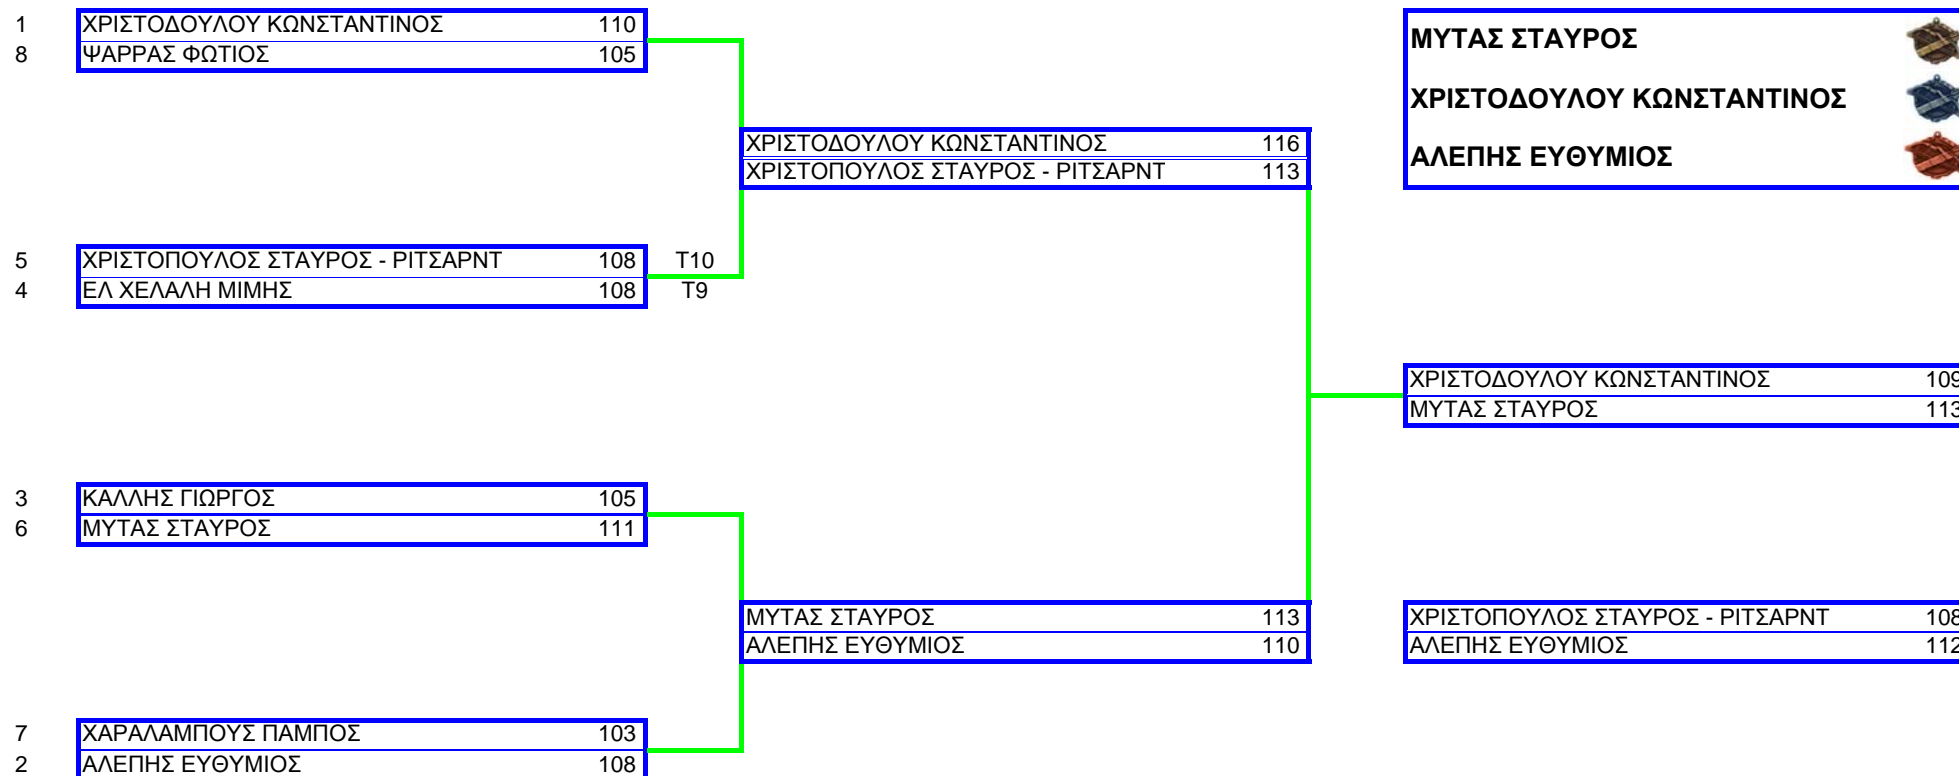

ΑΤΟΜΙΚΟ ΑΝΔΡΩΝ ΟΛΥΜΠΙΑΚΟΥ ΤΟΞΟΥ

ΟΛΥΜΠΙΑΚΟΣ ΓΥΡΟΣ

RR Rank   1/4 Elimin. Round   Semifinals   Finals

ΑΤΟΜΙΚΟ ΑΝΔΡΩΝ ΟΛΥΜΠΙΑΚΟΥ ΤΟΞΟΥ

ΣΥΝΟΛΙΚΑ ΑΠΟΤΕΛΕΣΜΑΤΑ

Κατ	Όνοματεπώνυμο	Ομάδα	Ranking Round					
			Score	/	Rank	1/4	1/2	Finals
1	ΜΥΤΑΣ ΣΤΑΥΡΟΣ	ΕΛΛΑΣ	541	/	6	111	113	113
2	ΧΡΙΣΤΟΔΟΥΛΟΥ ΚΩΝΣΤΑΝΤΙΝΟΣ	ΚΥΠΡΟΣ	569	/	1	110	116	109
3	ΑΛΕΠΗΣ ΕΥΘΥΜΙΟΣ	ΕΛΛΑΣ	566	/	2	108	110	112
4	ΧΡΙΣΤΟΠΟΥΛΟΣ ΣΤΑΥΡΟΣ - ΡΙΤΣΑΡΝΤ	ΕΛΛΑΣ	541	/	5	108	113	108
5	ΕΛ ΧΕΛΛΑΗ ΜΙΜΗΣ	ΚΥΠΡΟΣ	551	/	4	108		
6	ΚΑΛΛΗΣ ΓΙΩΡΓΟΣ	ΙΔΕΑ ΛΕΥΚΩΣΙΑΣ	552	/	3	105		
-	ΨΑΡΡΑΣ ΦΩΤΙΟΣ	ΕΛΛΑΣ	529	/	8	105		
8	ΧΑΡΑΛΑΜΠΟΥΣ ΠΑΜΠΟΣ	ΚΥΠΡΟΣ	531	/	7	103