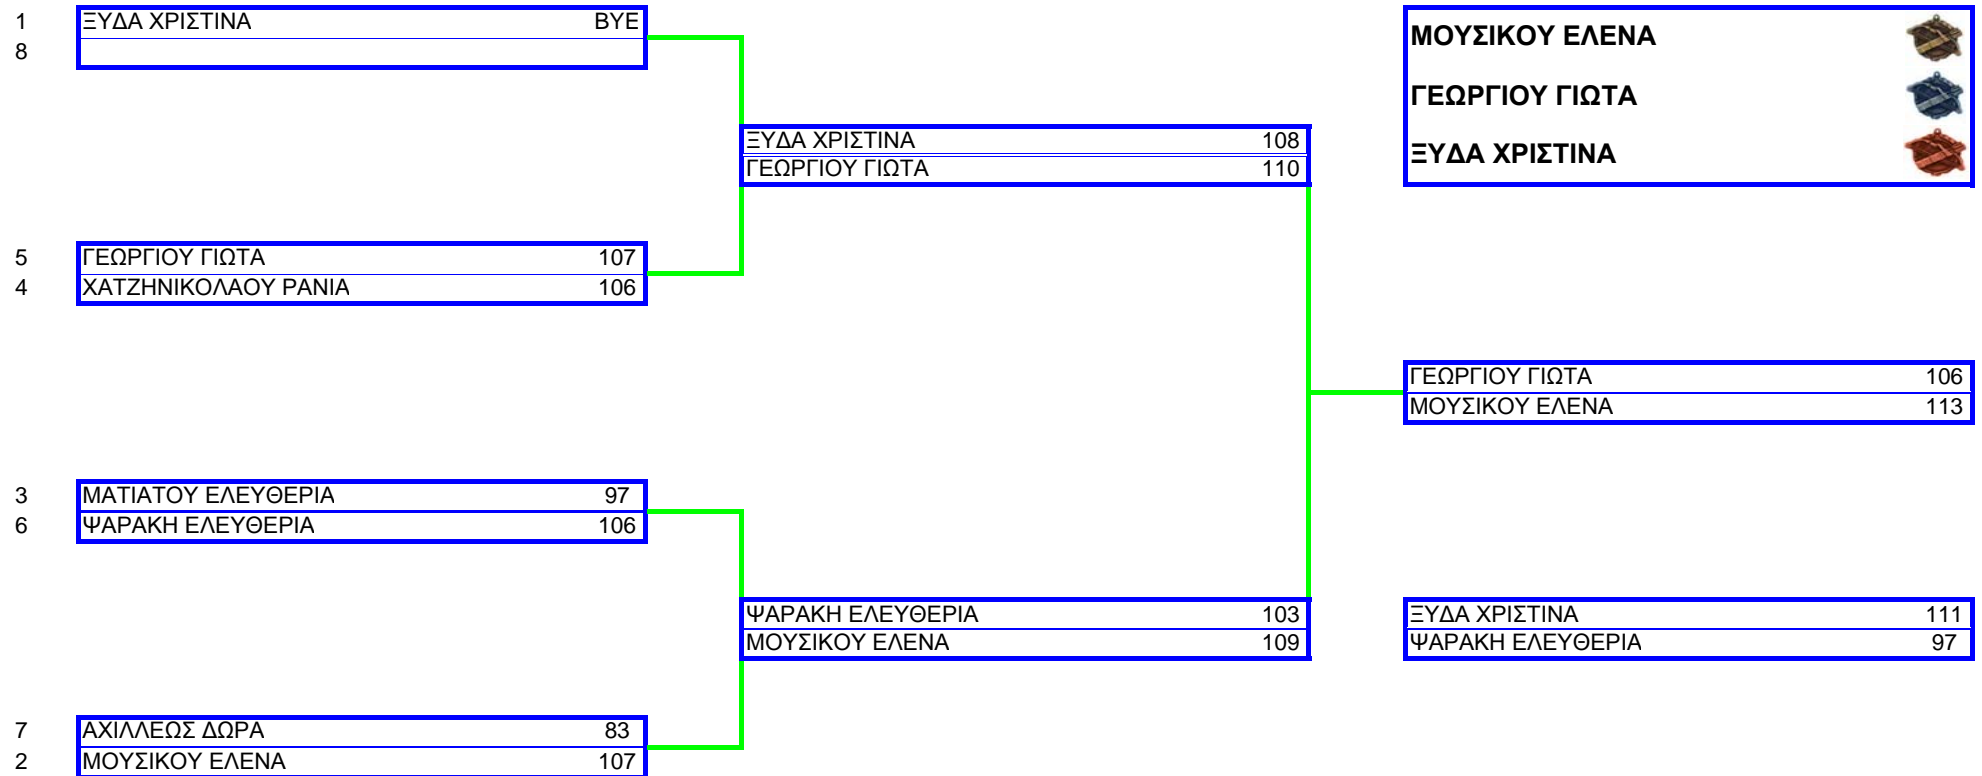

ΑΤΟΜΙΚΟ ΓΥΝΑΙΚΩΝ ΟΛΥΜΠΙΑΚΟΥ ΤΟΞΟΥ

ΓΥΡΟΣ ΚΑΤΑΤΑΞΗΣ

Κατ	Στοχ	Όνοματεπώνυμο	Ομάδα	Α' ΓΥΡΟΣ	Β' ΓΥΡΟΣ	ΣΥΝΟΛΟ		ΣΥΝ (10)	ΣΥΝ (9)
1	3B	ΞΥΔΑ ΧΡΙΣΤΙΝΑ	ΕΛΛΑΣ	283	280	563		31	21
2	3D	ΜΟΥΣΙΚΟΥ ΕΛΕΝΑ	ΚΥΠΡΟΣ	279	276	555		23	29
3	3C	ΜΑΤΙΑΤΟΥ ΕΛΕΥΘΕΡΙΑ	ΕΛΛΑΣ	270	266	536		21	20
4	4B	ΧΑΤΖΗΝΙΚΟΛΑΟΥ ΡΑΝΙΑ	ΚΥΠΡΟΣ	264	272	536		18	25
5	3A	ΓΕΩΡΓΙΟΥ ΓΙΩΤΑ	ΚΥΠΡΟΣ	272	261	533		14	28
6	4A	ΨΑΡΑΚΗ ΕΛΕΥΘΕΡΙΑ	ΕΛΛΑΣ	260	255	515		16	20
7	4C	ΑΧΙΛΛΕΩΣ ΔΩΡΑ	ΚΕΝΤΑΥΡΟΣ ΛΕΥΚΩΣΙΑΣ	245	243	488		13	16

ΑΤΟΜΙΚΟ ΓΥΝΑΙΚΩΝ ΟΛΥΜΠΙΑΚΟΥ ΤΟΞΟΥ

ΟΛΥΜΠΙΑΚΟΣ ΓΥΡΟΣ

RR Rank 1/4 Elimin. Round Semifinals Finals

ΑΤΟΜΙΚΟ ΓΥΝΑΙΚΩΝ ΟΛΥΜΠΙΑΚΟΥ ΤΟΞΟΥ

ΣΥΝΟΛΙΚΑ ΑΠΟΤΕΛΕΣΜΑΤΑ

Κατ	Όνοματεπώνυμο	Ομάδα	Ranking Round				
			Score	/ Rank	1/4	1/2	Finals
1	ΜΟΥΣΙΚΟΥ ΕΛΕΝΑ	ΚΥΠΡΟΣ	555	/ 2	107	109	113
2	ΓΕΩΡΓΙΟΥ ΓΙΩΤΑ	ΚΥΠΡΟΣ	533	/ 5	107	110	106
3	ΞΥΔΑ ΧΡΙΣΤΙΝΑ	ΕΛΛΑΣ	563	/ 1	BYE	108	111
4	ΨΑΡΑΚΗ ΕΛΕΥΘΕΡΙΑ	ΕΛΛΑΣ	515	/ 6	106	103	97
5	ΧΑΤΖΗΝΙΚΟΛΑΟΥ ΡΑΝΙΑ	ΚΥΠΡΟΣ	536	/ 4	106		
6	ΜΑΤΙΑΤΟΥ ΕΛΕΥΘΕΡΙΑ	ΕΛΛΑΣ	536	/ 3	97		
7	ΑΧΙΛΛΕΩΣ ΔΩΡΑ	ΚΕΝΤΑΥΡΟΣ ΛΕΥΚΩΣΙΑΣ	488	/ 7	83		